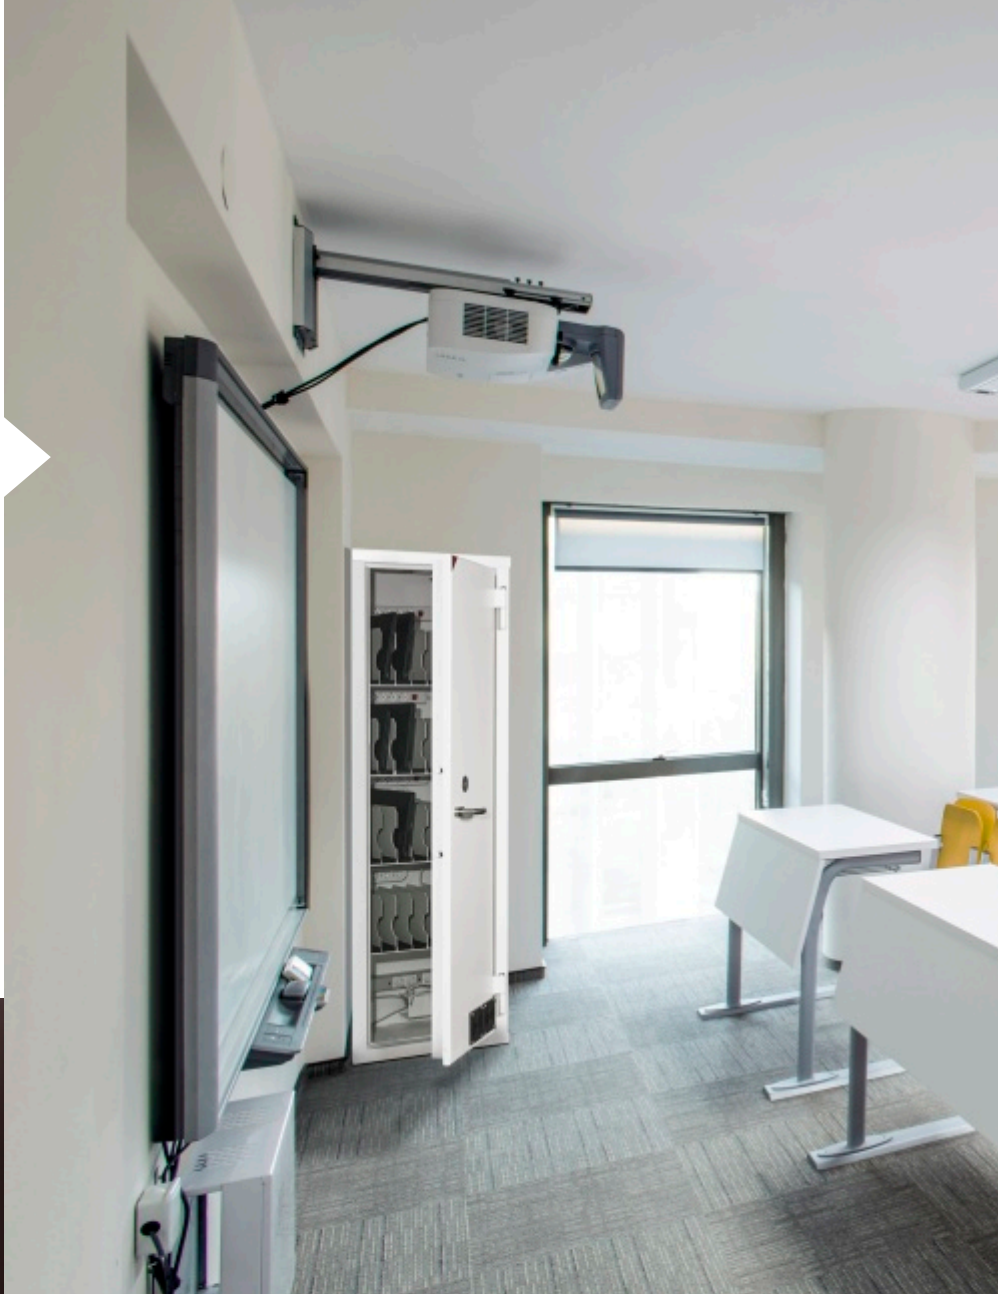

INDBRUDSSIKRING AF TABLETS OG LAPTOPS MED OPLADNING

CSL

SIKKERHEDSSKAB TIL OPLADNING AF LAPTOPS OG TABLETS

SS 3492
SSF 3492

EGENSKABER

- Velegnet til kontor eller på skoler, hvor laptops eller tablets skal opbevares sikkert og oplades
- Testet og godkendt for indbrud i henhold til den Svenske standard SSF 3492 og efter den danske standard tidligere kendt som Skafor/ F&P standard – i blå klasse, hovedgruppe 2
- Skabene beskytter sikkert mod tyveri og indbrud
- Som standard indrettet med hylder, laptops/tablets holdere for stående opbevaring, el-udtag, strømskinner, masterpanel (efter antal laptops/tablets)
- Fremstillet i 4 mm specialstål, boresikre plader samt sikkerhedspærre
- Kan forsynes med ventilation efter ønske
- Leveres med nøglelås eller elektronisk kodelås mod tillæg

INDRETNING

Som standard er skabene indrettet med hylder til laptops/tablets holdere for stående opbevaring, el-udtag, strømskinner, masterpanel (efter antal laptops/tablets). Kan forsynes med ventilation efter ønske.

LÅS

Sikkerhedsskabene er alle forsynet med en omstilbar nøgletås med 2 nøgler. Kan mod tillæg leveres med anden låsetype.

DESIGN

Designet er funktionelt og elegant i lys farvetone. Skabet har et nydesignet ergonomisk håndtag.