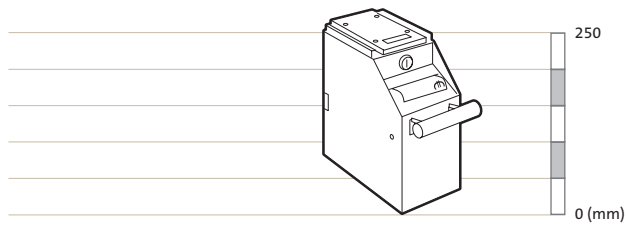

**BESKYTTER
PENGESEDLER MOD
TYVERI**

AIR COUNTER UNIT

INDBRUDSSIKKER SEDDELSBOKS

EGENSKABER

- Kompakt seddelboks til den lille butik eller reception
- Monteres direkte under kassedisken
- Solid stålkonstruktion
- Nem at anvende
- Kan opbevare op til 350 pengesedler
- Ustyret med to nøgletåse, en beregnet til at åbne boksen, en for at løsne boksen fra monteringspladen

AIR COUNTER UNIT

PRODUCT SPECIFICATIONS

Model	Højde	Bredde	Dybde	Vægt (kg)	Kapacitet
CCU - 350	235	105	190	2,4	ca. 350 sedler

NØGLELÅS

Udstyret med to nøgleråse: en beregnet til at åbne boksen, en for at løsne boksen fra monteringspladen.